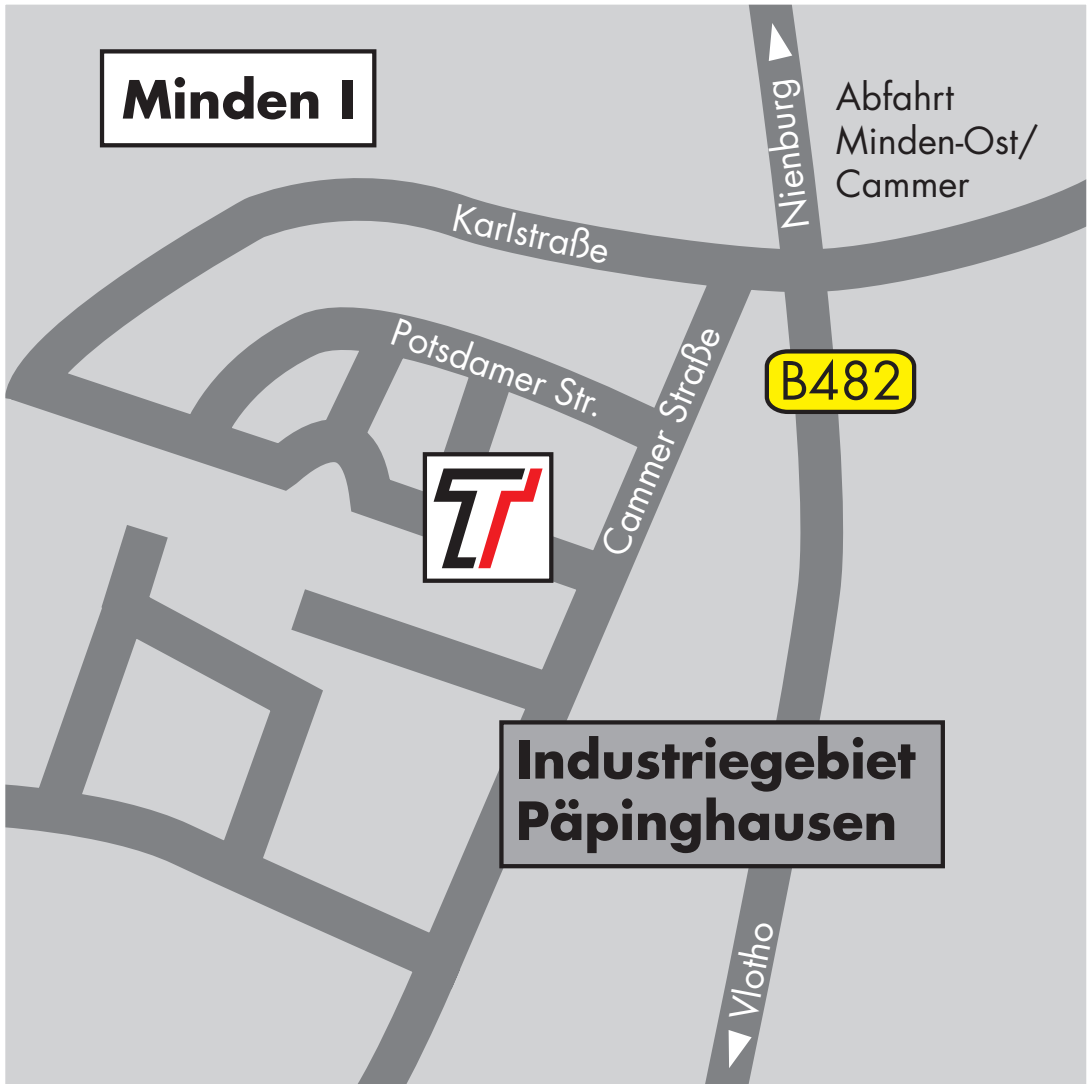

Standort Minden I

Minden I

Abfahrt
Minden-Ost/
Cammer

B482

**Industriegebiet
Papinghausen**

Industriegebiet Papinghausen
Potsdamer Str. 16
32423 Minden